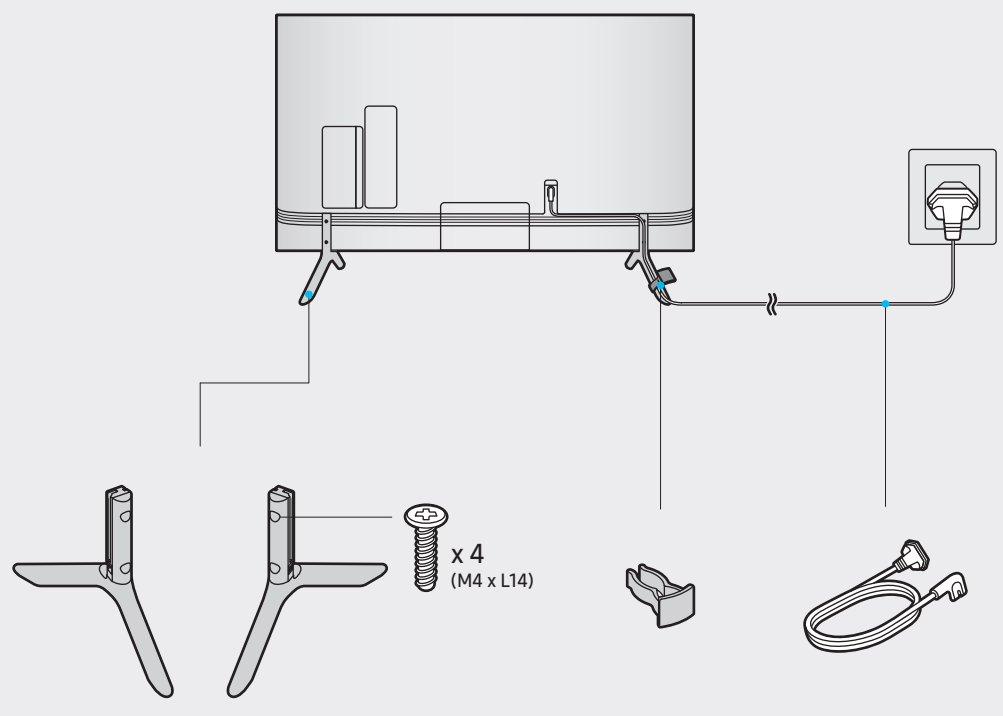

4

5

x 2
(M4 x L14)

x 2
(M4 x L14)

6

7

43"

49"-75"

SAMSUNG

Краткое руководство по установке
QUICK SETUP GUIDE

Жылдам орнату нұсқаулығы

Короткий посібник зі встановлення
O'rnatish bo'yicha qisqacha qo'llanma

RU7100U / RU7120U / RU7140U / RU7170U

Не касайтесь экрана
Do not touch the screen
Не торкайтесь екрану
Экранды тиеңіз
Ekranğa tegmang

BN68-09510A-00

43"
-
50"

55"

58"
-
75"