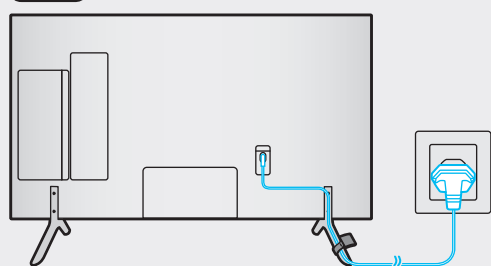

4

5

x 2
(M4 x L14)

x 2
(M4 x L14)

6

7

43"

49"-75"

SAMSUNG

Краткое руководство по установке
QUICK SETUP GUIDE

Жылдам орнату нұсқаулығы

Короткий посібник зі встановлення
O'rnatish bo'yicha qisqacha qo'llanma

RU7100U / RU7120U / RU7140U / RU7170U

Не касайтесь экрана
Do not touch the screen
Не торкайтесь екрану
Экранды тиеңіз
Ekranğa tegmang