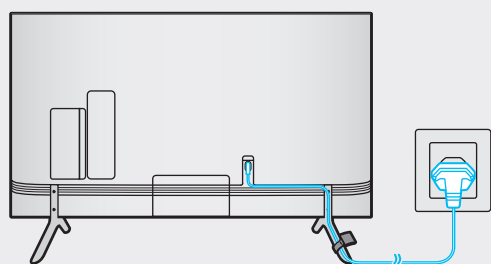

4

5

x 2
(M4 x L14)

x 2
(M4 x L14)

6

7

43"

49"-75"

SAMSUNG

Краткое руководство по установке
QUICK SETUP GUIDE

Жылдам орнату нұсқаулығы

Короткий посібник зі встановлення
O'rnatish bo'yicha qisqacha qo'llanma

RU7100U / RU7120U / RU7140U / RU7170U

Не касайтесь экрана
Do not touch the screen
Не торкайтесь екрану
Экранды тиеңіз
Ekranğa tegmang