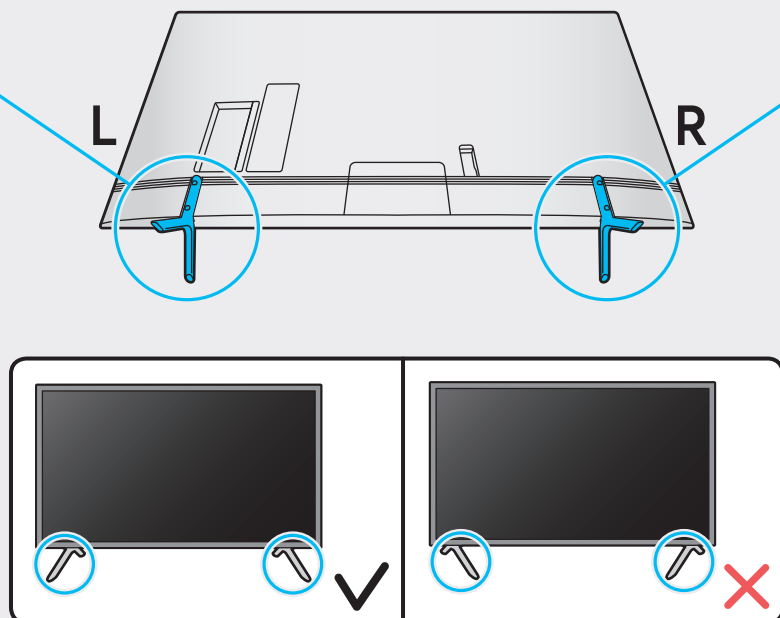

4

5

x 2
(M4 x L14)

x 2
(M4 x L14)

6

7

43"

49"-75"

SAMSUNG

Краткое руководство по установке
QUICK SETUP GUIDE

Жылдам орнату нұсқаулығы

Короткий посібник зі встановлення
O'rnatish bo'yicha qisqacha qo'llanma

RU7100U / RU7120U / RU7140U / RU7170U

Не касайтесь экрана
Do not touch the screen
Не торкайтесь екрану
Экранды тиеңіз
Ekranğa tegmang